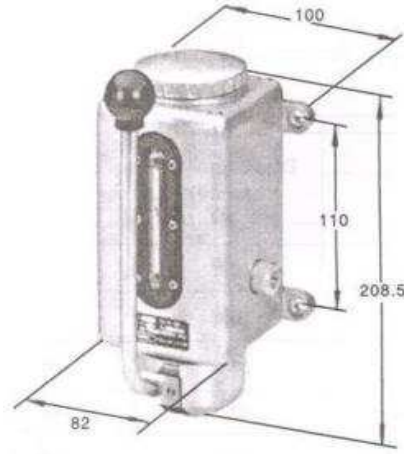

MAXTOR KOLLU YAĞLAYICI VE YAĞ DAĞITICILAR
Maxtor Manuel Operated Lubricator and Oil Distributor

KOLLU YAĞLAYICILAR
Manuel Operated Lubricator

Debi Hacmi / Dis. Volume : 8 cm³

Tank Hacmi / Tank Volume : 500 cm³

AYARLANABİLİR YAĞ DAĞITICI
Adjustable Oil Distributor

Model	A	B	C	D	E	F	G
DB-2A	47	20	4	15	30	Ø 5,5	57
DB-3A	62						
DB-4A	77						
DB-5A	92						
DB-6A	107						
DB-7A	122						
DB-8A	137						
DB-9A	152						
DB-10A	167						
DB-11A	182						
DB-12A	197						