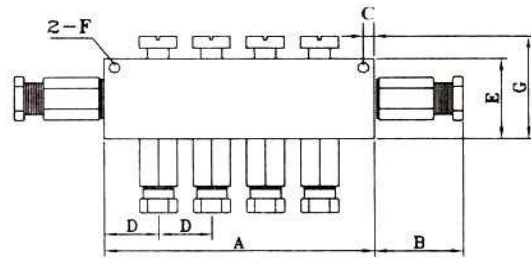

MAXTOR KOLLU YAĞLAYICI VE YAĞ DAĞITICILAR
Maxtor Manuel Operated Lubricator and Oil Distributor

KOLLU YAĞLAYICILAR
Manuel Operated Lubricator

Debi Hacmi / Dis. Volume : 8 cm³

Tank Hacmi / Tank Volume : 500 cm³

AYARLANABİLİR YAĞ DAĞITICI
Adjustable Oil Distributor

Model	A	B	C	D	E	F	G
DB-2A	47	20	4	15	30	Ø 5,5	57
DB-3A	62						
DB-4A	77						
DB-5A	92						
DB-6A	107						
DB-7A	122						
DB-8A	137						
DB-9A	152						
DB-10A	167						
DB-11A	182						
DB-12A	197						