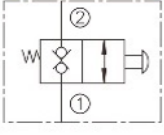

## KOLLU POPET VALF

LMRV

KOLLU POPET VALF  
Kartriç kollu popet

LMRV-08

Geçirgenlik	Maks. Basınç	Max. İlekaç	Kavite	Özellik
Enominal lt/dak	Bar	Aralığı bar		
19	250	2 damla	08-2	Normalde çift yöne kapalı Yay dönüşlü