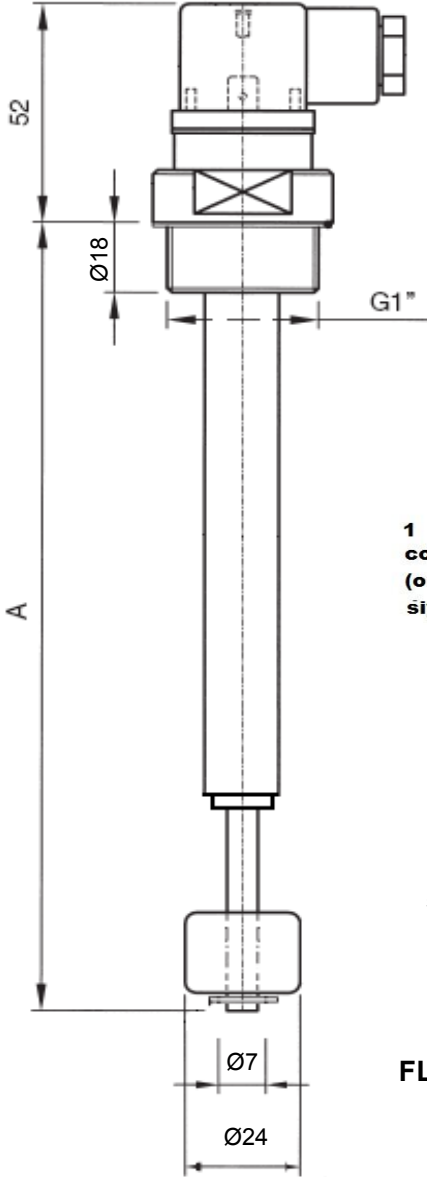

# SEVİYE ŞALTERİ ÇİFT KONTAKLI

1 com  
(ortak)  
siyah

2 NC  
mavi

NC = Normalde kapalı = yağ varken  
(şamandıra yukarıdayken)  
1-2 kontak kapalı

3 NO  
kırmızı

- DIN EN 175301-803 standartlarına uygun soket bağlantılıdır.
- Şamandıra PP malzemeden yapılmış olup çok çeşitli sıvılarda kullanılmaya müsaittir.
- Gövde ve kafa alüminyum olup sağlam şık ve hafiftir.
- 3000 mm' ye kadar özel boylar üretimde mevcut olup ihtiyaç halinde proje ve satış departmanına başvurulmalıdır.
- Standart olarak çift kontaklı olup normalde kapalı ve normalde açık kontaklar ihtiyaca göre kullanılmaktadır.

**FLS 2\_150**

A ölçüsü (150, 200,250, 300, 350, 400, 450, 500 mm)

Çift kontaklı NC : Normalde kapalı & NO : Normalde açık

İsteğe uygun özel boylarda imalatımız mevcuttur.

				Model	Fiyat EU/Ad
Switching power in		DC	10 W 200V	FLS-2-150	38
Switching power in		AC	10 VA 140V	FLS-2-200	38
Max Current		A	0,5	FLS-2-250	38
Max Voltage		VAC	250	FLS-2-300	38
Breakdown voltage		VDC	1000	FLS-2-350	40
Temperature range		°C	-20°C to +70 °C	FLS-2-400	40
Fluid spesific weight			≥ 0.8g/cm3	FLS-2-450	40
Float Housing material			PA	FLS-2-500	40